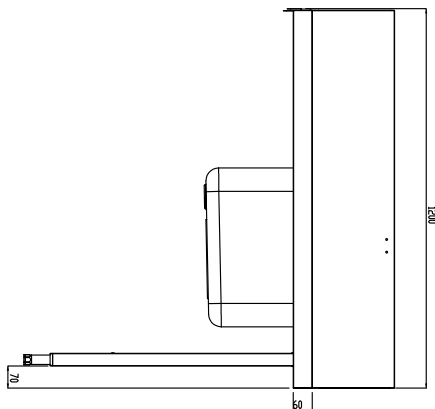

Viktig information

Används ej som
installationshandling. Begär
separat
installationsanvisning.

Ytermått, bredd 1200 mm

Ytermått, djup 755 mm

Ytermått, höjd 1170 mm

Nettovikt: 22 kg

Stänkskydd mått, höjd 260 mm

Kärl, dimensioner:

Kringutrustning för tunneldiskmaskin
Inmatningsbänk, tunneldiskmaskin, disklåda, Höger>Vänster, 1200 mm

Företaget förbehåller sig rätten att göra ändringar i de produkter utan föregående meddelande.