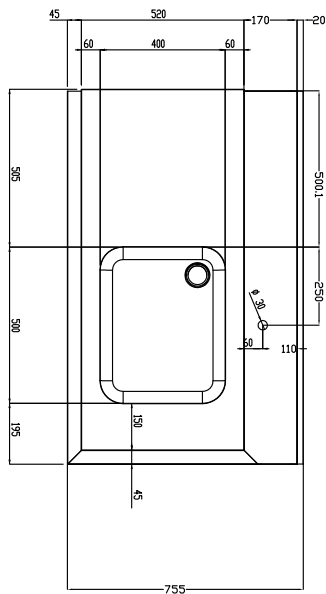

Electrolux
PROFESSIONAL

Kringutrustning för tunneldiskmaskin Inmatningsbänk, tunneldiskmaskin, disklåda, Höger>Vänster, 1200 mm

Front