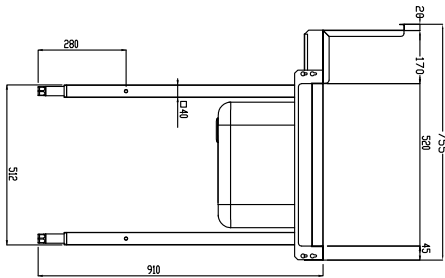

Sida

D = Avlopp

Topp